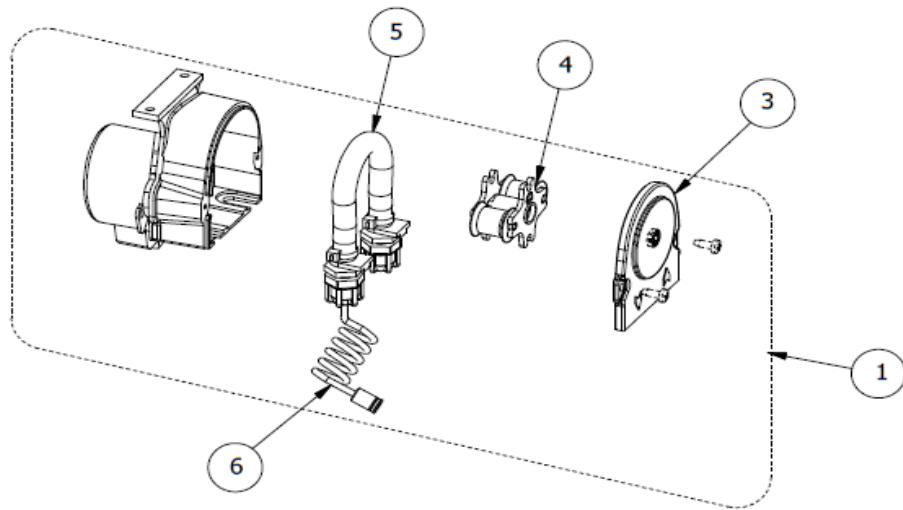

DOS. DETERSIVO FISSO
FIX DETERGENT DISPENSER