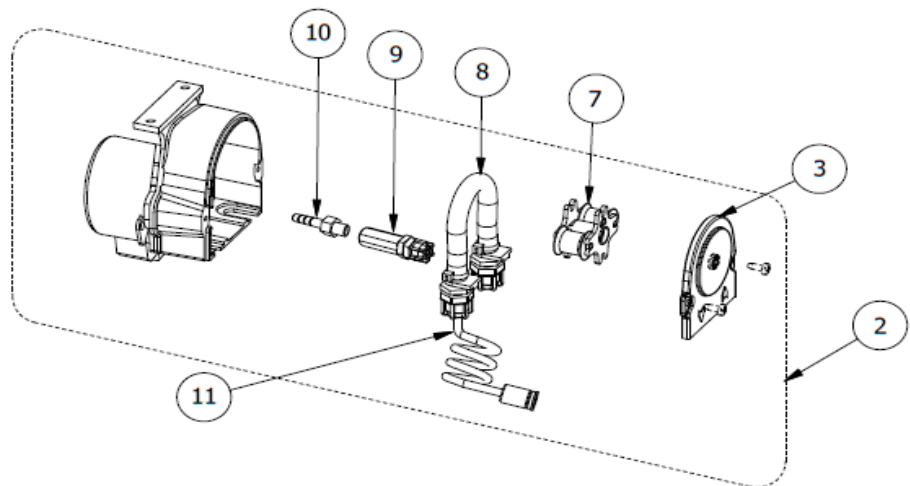

DOS. BRILLANTANTE FISSO
FIX RINSE-AID DISPENSER